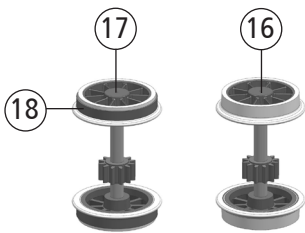

Pos. Nr. Pos.no.	Beschreibung Description	Art.-Nr. Art.no.	Preisgruppe Price bracket
1	Grundrahmen Basic frame	142126	17
2	Blende Blind	142198	8
3	TS-Getriebe Part set gear	142199	9
4	TS - Tankdeckel,.. Part set of tank cover	142191	11
5	TS - Schlauch, Kupplung Part set of hose, coupling	142138	8
6	Bremsschlauch Brake tube	142196	7
7	Rückstellfeder Retainer spring	142143	5
8	Zahnrad Z=17 - schwarz Gear wheel Z=17 - black	142157	4
9	Motor m.Schwungm.+2Schn. Motor with flywheel	142145	30
10	Achse f. Zahnrad D=1 L=6,4mm Axle for gear wheel	00730541	1
11	Achse D=2,1 L=8 mm Axle D=2,1 L=8 mm	142146	4
12	Untersetzungszahnrad Reduction gear wheel	135806	5
13	Zwischenzahnrad Intermediate gear wheel	112464	3
14	Schraube M1,5x5 mm Screw M1,5x5 mm	108137	3
15	Radkontakt Wheel contact	142147	7
16	Radsatz mit Zahnrad ohne Haftring Wheelset w. gear wheel w/o tract.tyre	142200	11
17	Radsatz mit Zahnrad mit 2 Haftringen Wheelset w. gear wheel w.2 tract.tyres	142201	12
18	Haftring N ab 8,5 mm 10 Stk. Set with traction tyres 10pieces	85610	10
19	TS - Kuppelstangen Part set of coupling rod	142202	18
20	Bosnakupplung kpl. BOSNA coupling complete	142203	6
21	Achse Axle	142156	5
22	Tafelsätze Set of panels	142205	12