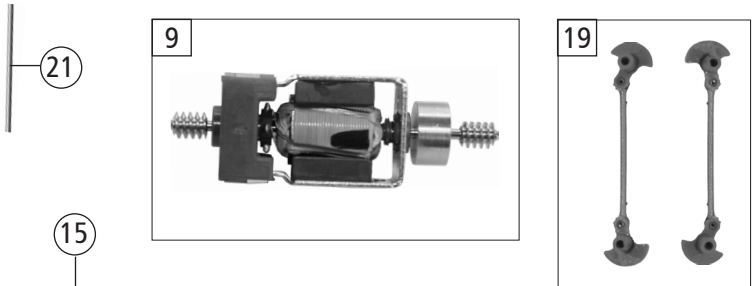

Pos. Nr. Pos.no.	Beschreibung Description	Art.-Nr. Art.no.	Preisgruppe Price bracket
1	Grundrahmen Basic frame	142126	17
2	Blende Blind	142198	8
3	TS-Getriebe Part set gear	142199	9
4	TS - Tankdeckel,.. Part set of tank cover	142191	11
5	TS - Schlauch, Kupplung Part set of hose, coupling	142138	8
6	Bremsschlauch Brake tube	142196	7
7	Rückstellfeder Retainer spring	142143	5
8	Zahnrad Z=17 - schwarz Gear wheel Z=17 - black	142157	4
9	Motor m.Schwungm.+2Schn. Motor with flywheel	142145	30
10	Achse f. Zahnrad D=1 L=6,4mm Axle for gear wheel	00730541	1
11	Achse D=2,1 L=8 mm Axle D=2,1 L=8 mm	142146	4
12	Untersetzungszahnrad Reduction gear wheel	135806	5
13	Zwischenzahnrad Intermediate gear wheel	112464	3
14	Schraube M1,5x5 mm Screw M1,5x5 mm	108137	3
15	Radkontakt Wheel contact	142147	7
16	Radsatz mit Zahnrad ohne Haftring Wheelset w. gear wheel w/o tract.tyre	142200	11
17	Radsatz mit Zahnrad mit 2 Haftringen Wheelset w. gear wheel w.2 tract.tyres	142201	12
18	Haftring N ab 8,5 mm 10 Stk. Set with traction tyres 10pieces	85610	10
19	TS - Kuppelstangen Part set of coupling rod	142202	18
20	Bosnakupplung kpl. BOSNA coupling complete	142203	6
21	Achse Axle	142156	5
22	Tafelsätze Set of panels	142205	12