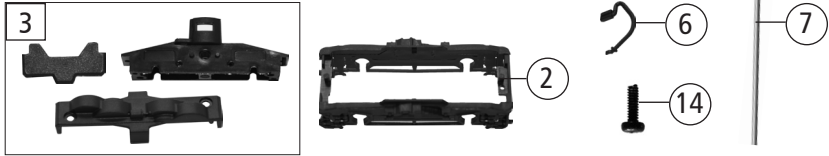

Pos. Nr. Pos.no.	Beschreibung Description	Art.-Nr. Art.no.	Preisgruppe Price bracket
1	Grundrahmen Basic frame	142126	17
2	Blende Blind	142198	8
3	TS-Getriebe Part set gear	142199	9
4	TS - Tankdeckel,.. Part set of tank cover	142191	11
5	TS - Schlauch, Kupplung Part set of hose, coupling	142138	8
6	Bremsschlauch Brake tube	142196	7
7	Rückstellfeder Retainer spring	142143	5
8	Zahnrad Z=17 - schwarz Gear wheel Z=17 - black	142157	4
9	Motor m.Schwungm.+2Schn. Motor with flywheel	142145	30
10	Achse f. Zahnrad D=1 L=6,4mm Axle for gear wheel	00730541	1
11	Achse D=2,1 L=8 mm Axle D=2,1 L=8 mm	142146	4
12	Untersetzungszahnrad Reduction gear wheel	135806	5
13	Zwischenzahnrad Intermediate gear wheel	112464	3
14	Schraube M1,5x5 mm Screw M1,5x5 mm	108137	3
15	Radkontakt Wheel contact	142147	7
16	Radsatz mit Zahnrad ohne Haftring Wheelset w. gear wheel w/o tract.tyre	142200	11
17	Radsatz mit Zahnrad mit 2 Haftringen Wheelset w. gear wheel w.2 tract.tyres	142201	12
18	Haftring N ab 8,5 mm 10 Stk. Set with traction tyres 10pieces	85610	10
19	TS - Kuppelstangen Part set of coupling rod	142202	18
20	Bosnakupplung kpl. BOSNA coupling complete	142203	6
21	Achse Axle	142156	5
22	Tafelsätze Set of panels	142205	12