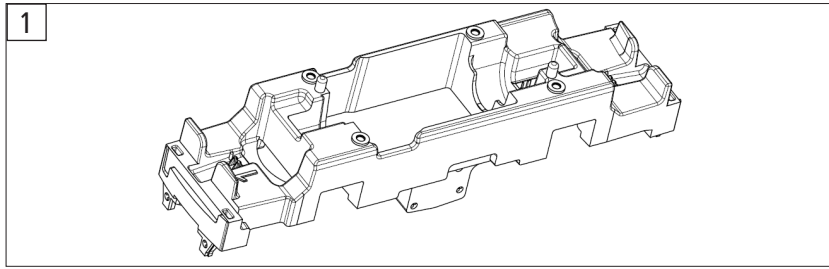

Pos. Nr. Pos.no.	Beschreibung Description	Art.-Nr. Art.no.	Preisgruppe Price bracket
1	Grundrahmen Basic frame	142126	17
2	Blende Blind	142198	8
3	TS-Getriebe Part set gear	142199	9
4	TS - Tankdeckel,.. Part set of tank cover	142191	11
5	TS - Schlauch, Kupplung Part set of hose, coupling	142138	8
6	Bremsschlauch Brake tube	142196	7
7	Rückstellfeder Retainer spring	142143	5
8	Zahnrad Z=17 - schwarz Gear wheel Z=17 - black	142157	4
9	Motor m.Schwungm.+2Schn. Motor with flywheel	142145	30
10	Achse f. Zahnrad D=1 L=6,4mm Axle for gear wheel	00730541	1
11	Achse D=2,1 L=8 mm Axle D=2,1 L=8 mm	142146	4
12	Untersetzungszahnrad Reduction gear wheel	135806	5
13	Zwischenzahnrad Intermediate gear wheel	112464	3
14	Schraube M1,5x5 mm Screw M1,5x5 mm	108137	3
15	Radkontakt Wheel contact	142147	7
16	Radsatz mit Zahnrad ohne Haftring Wheelset w. gear wheel w/o tract.tyre	142200	11
17	Radsatz mit Zahnrad mit 2 Haftringen Wheelset w. gear wheel w.2 tract.tyres	142201	12
18	Haftring N ab 8,5 mm 10 Stk. Set with traction tyres 10pieces	85610	10
19	TS - Kuppelstangen Part set of coupling rod	142202	18
20	Bosnakupplung kpl. BOSNA coupling complete	142203	6
21	Achse Axle	142156	5
22	Tafelsätze Set of panels	142205	12