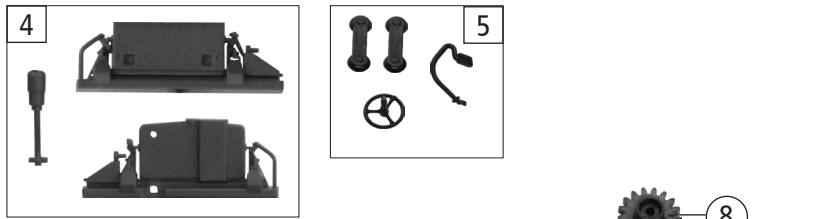

Pos. Nr. Pos.no.	Beschreibung Description	Art.-Nr. Art.no.	Preisgruppe Price bracket
1	Grundrahmen Basic frame	142126	17
2	Blende Blind	142198	8
3	TS-Getriebe Part set gear	142199	9
4	TS - Tankdeckel,.. Part set of tank cover	142191	11
5	TS - Schlauch, Kupplung Part set of hose, coupling	142138	8
6	Bremsschlauch Brake tube	142196	7
7	Rückstellfeder Retainer spring	142143	5
8	Zahnrad Z=17 - schwarz Gear wheel Z=17 - black	142157	4
9	Motor m.Schwungm.+2Schn. Motor with flywheel	142145	30
10	Achse f. Zahnrad D=1 L=6,4mm Axle for gear wheel	00730541	1
11	Achse D=2,1 L=8 mm Axle D=2,1 L=8 mm	142146	4
12	Untersetzungszahnrad Reduction gear wheel	135806	5
13	Zwischenzahnrad Intermediate gear wheel	112464	3
14	Schraube M1,5x5 mm Screw M1,5x5 mm	108137	3
15	Radkontakt Wheel contact	142147	7
16	Radsatz mit Zahnrad ohne Haftring Wheelset w. gear wheel w/o tract.tyre	142200	11
17	Radsatz mit Zahnrad mit 2 Haftringen Wheelset w. gear wheel w.2 tract.tyres	142201	12
18	Haftring N ab 8,5 mm 10 Stk. Set with traction tyres 10pieces	85610	10
19	TS - Kuppelstangen Part set of coupling rod	142202	18
20	Bosnakupplung kpl. BOSNA coupling complete	142203	6
21	Achse Axle	142156	5
22	Tafelsätze Set of panels	142205	12